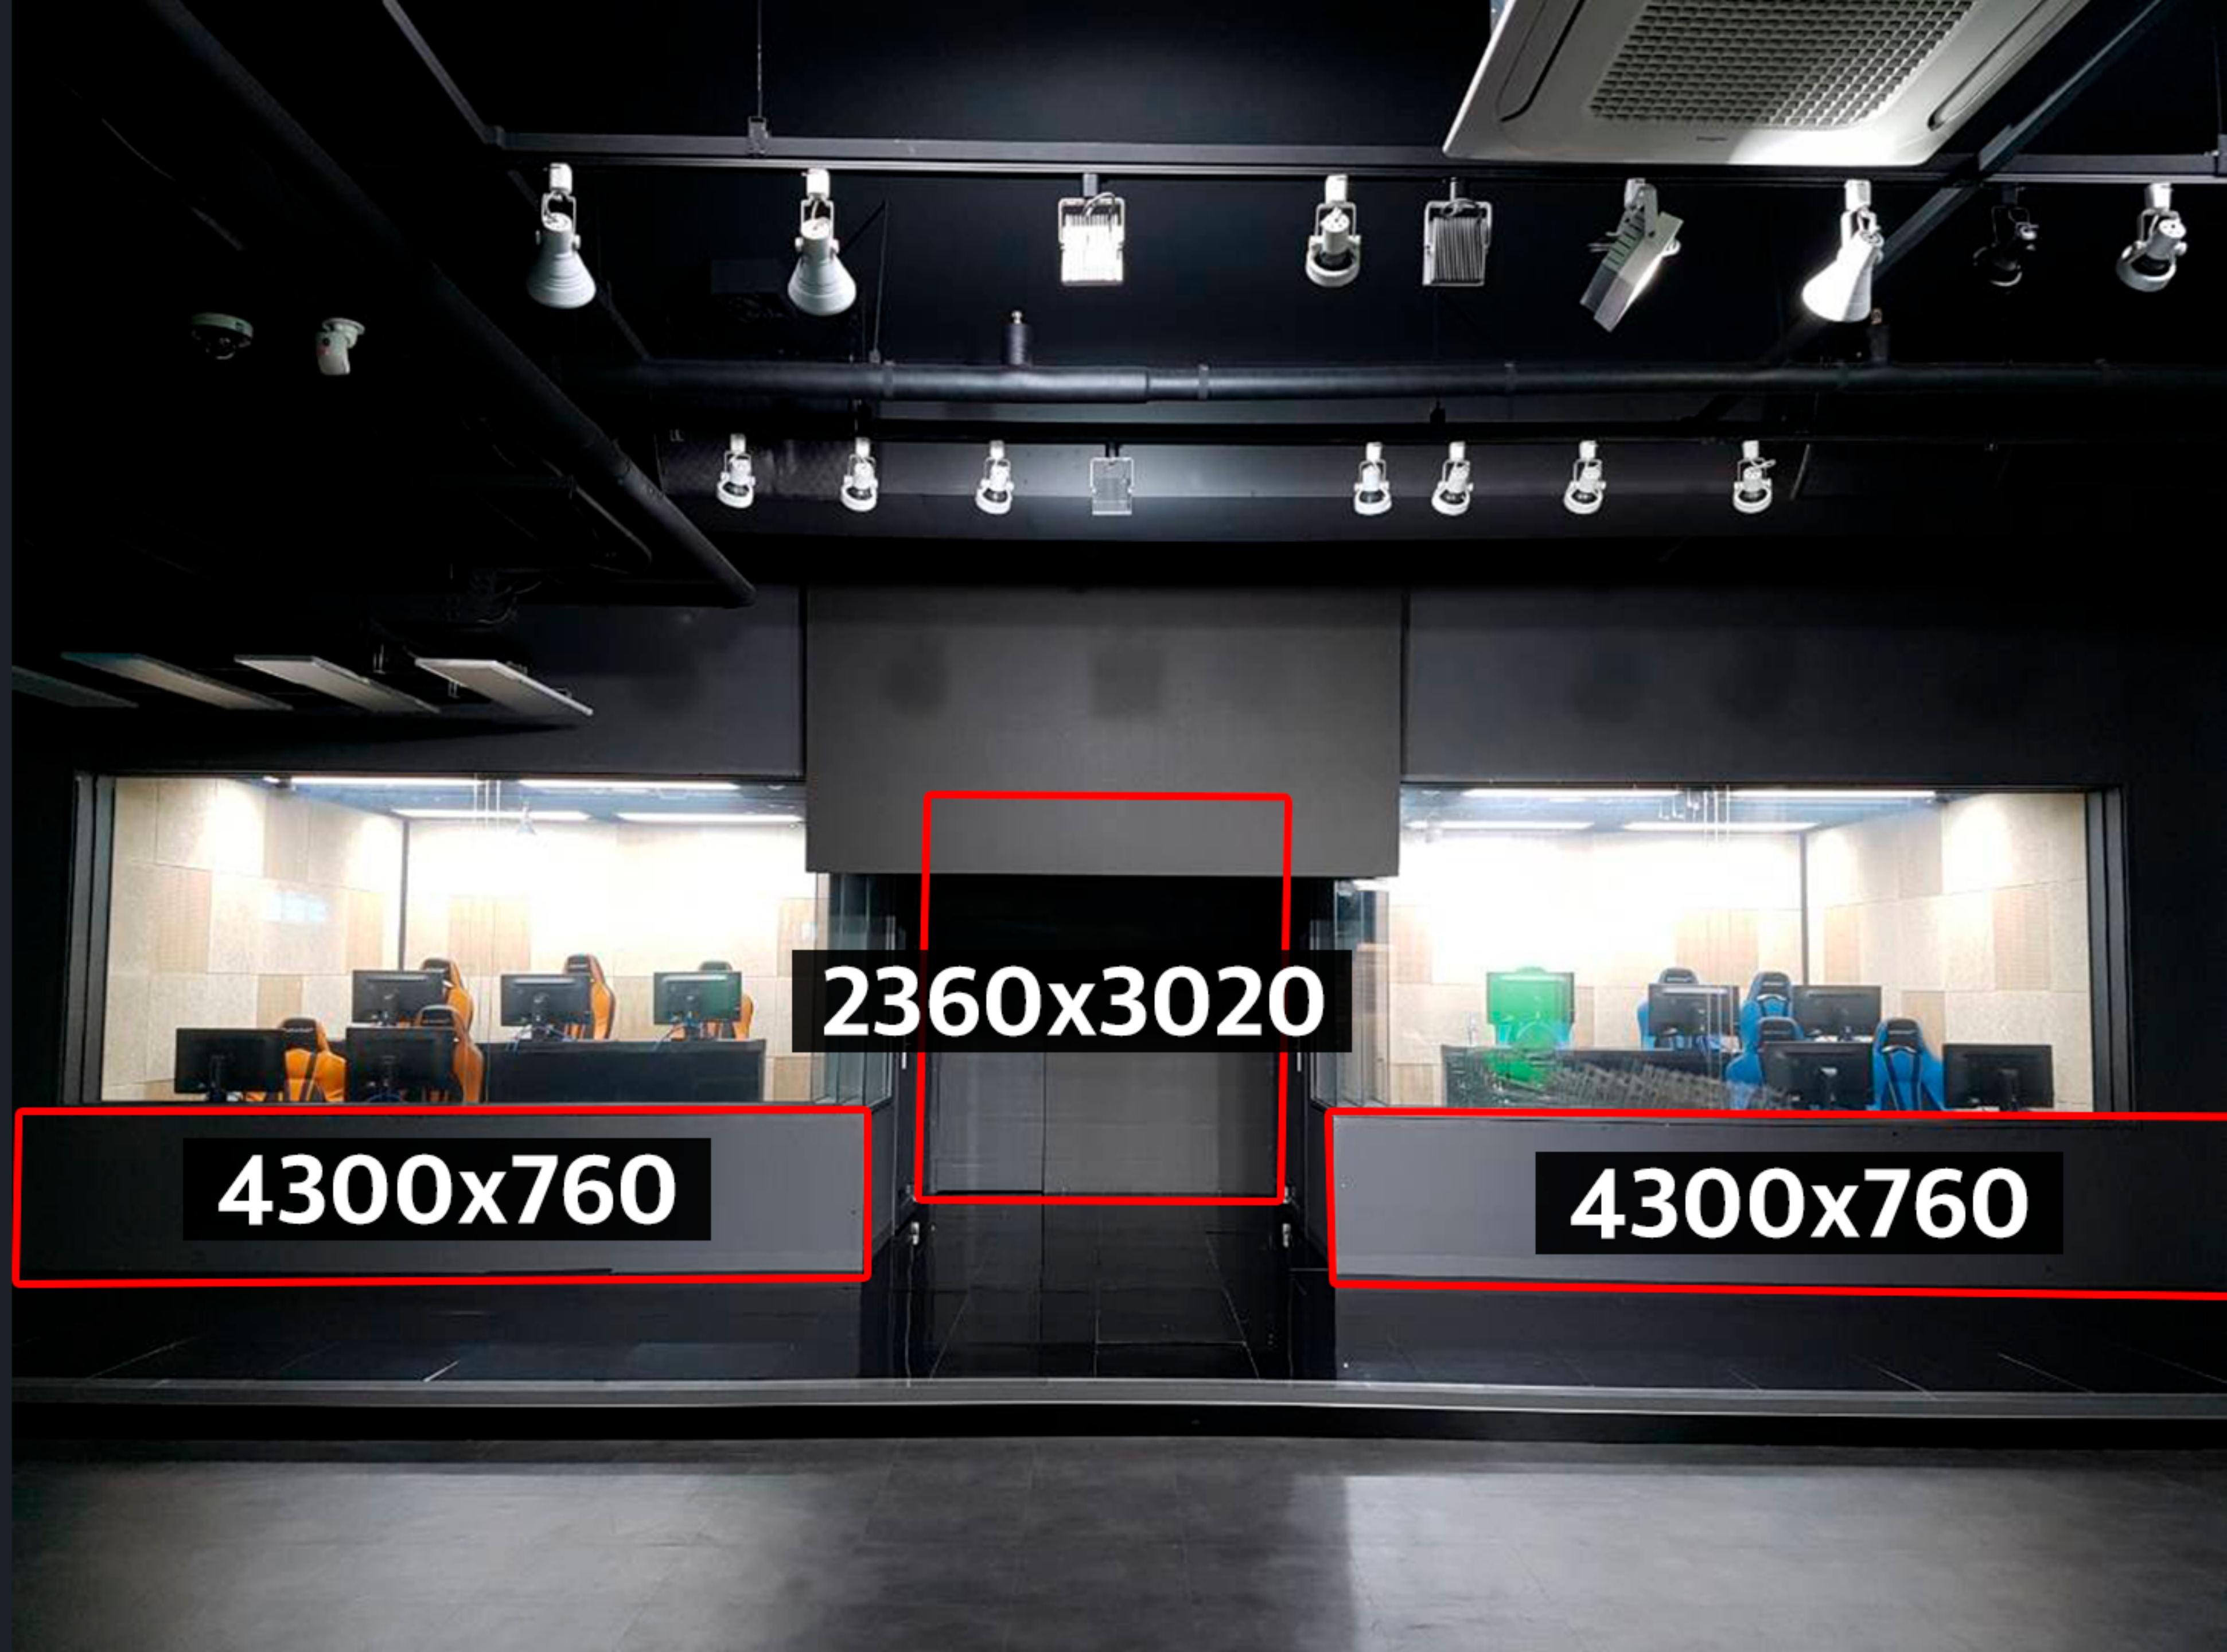

# 무대 앞부분

참고사항  
중앙 뒤쪽 출력물은  
LED에 의해 상단이  
조금 안보일 수 있습니다.

(mm 기준, 가로x세로)

**4300x760**

**2360x3020**

**4300x760**

**750x3040**

**855x3050**

# 관람석 우측 옆면

# 무대 좌측 부스

참고사항  
한쪽은 하단을 커팅해야함  
빨간폰트가 사이즈

(mm 기준, 가로x세로)

3880x2660

3670x2360

90x700

1960x300

# 무대 우측 부스

참고사항  
한쪽은 하단을 커팅해야함  
빨간폰트가 사이즈

(mm 기준, 가로x세로)

3700x2350

3890x2650

90x700

1970x300